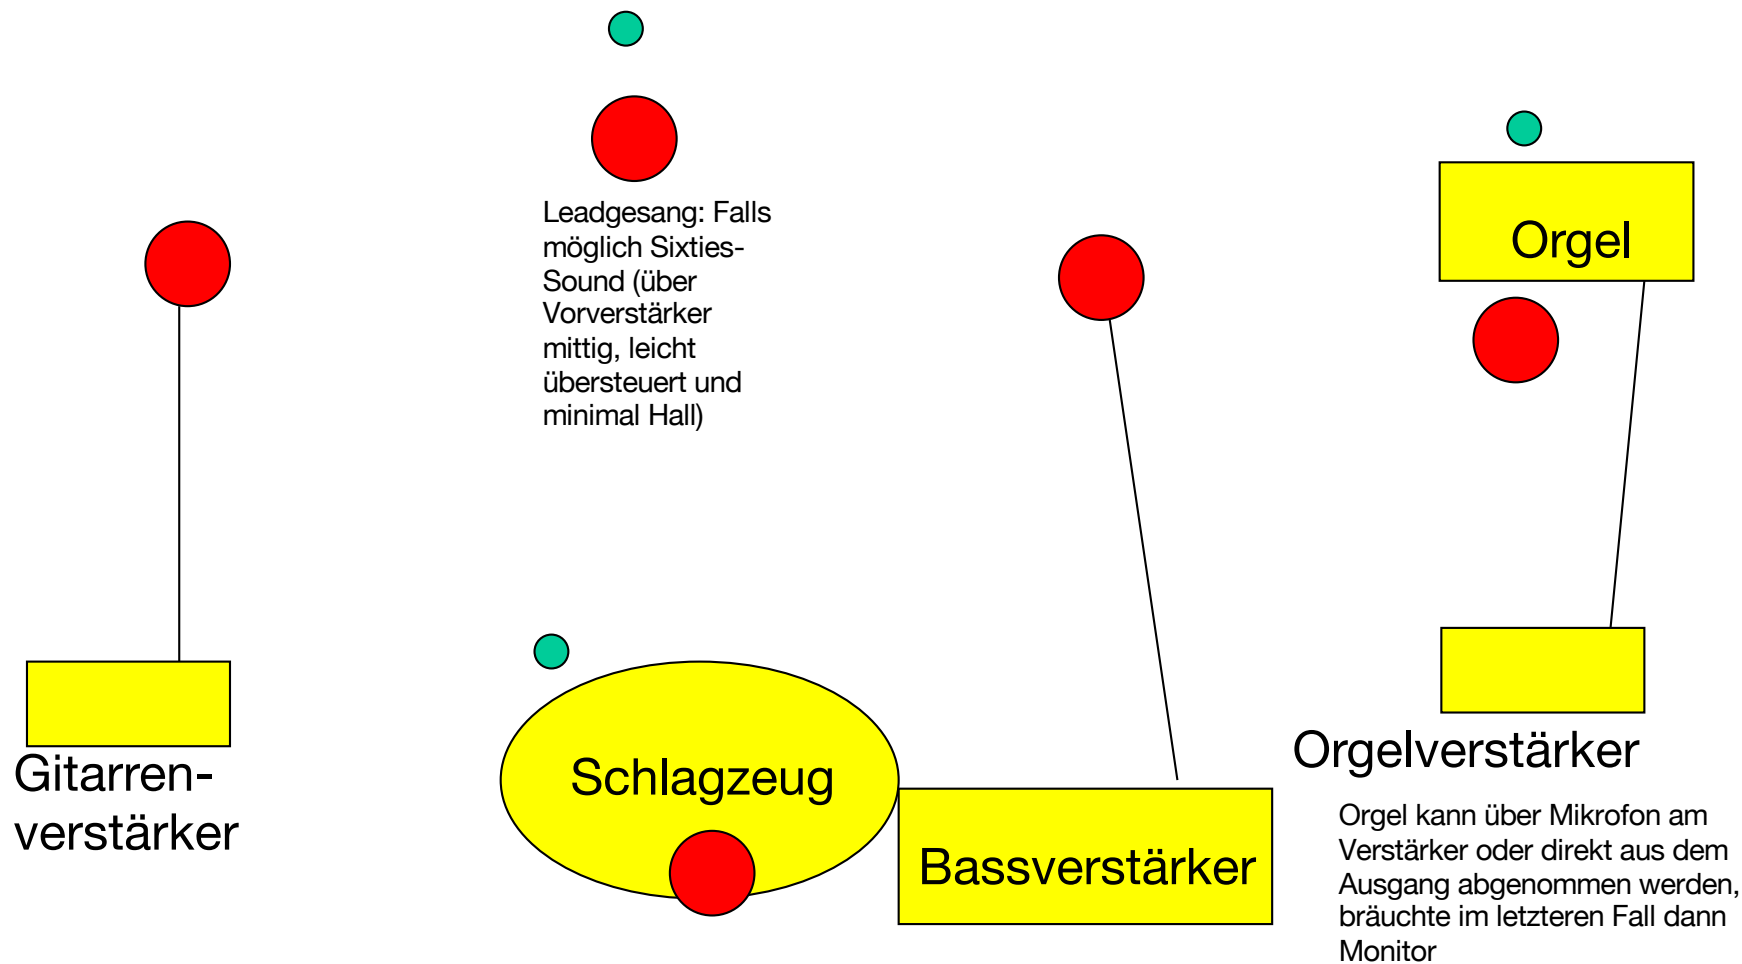

# Bühnenplan Achtung Spitfire Schnell Schnell 2026

Wir können uns auch in jeder anderen erdenklichen Art aufstellen

● Gesangsmikros

## Cateringwünsche

---

### Trinken:

- Gekühltes Mineralwasser mit Kohlensäure
- Mindestens 2 Flaschen Mineralwasser ohne Kohlensäure, die nicht eiskalt sind.
- Kaltes Bier